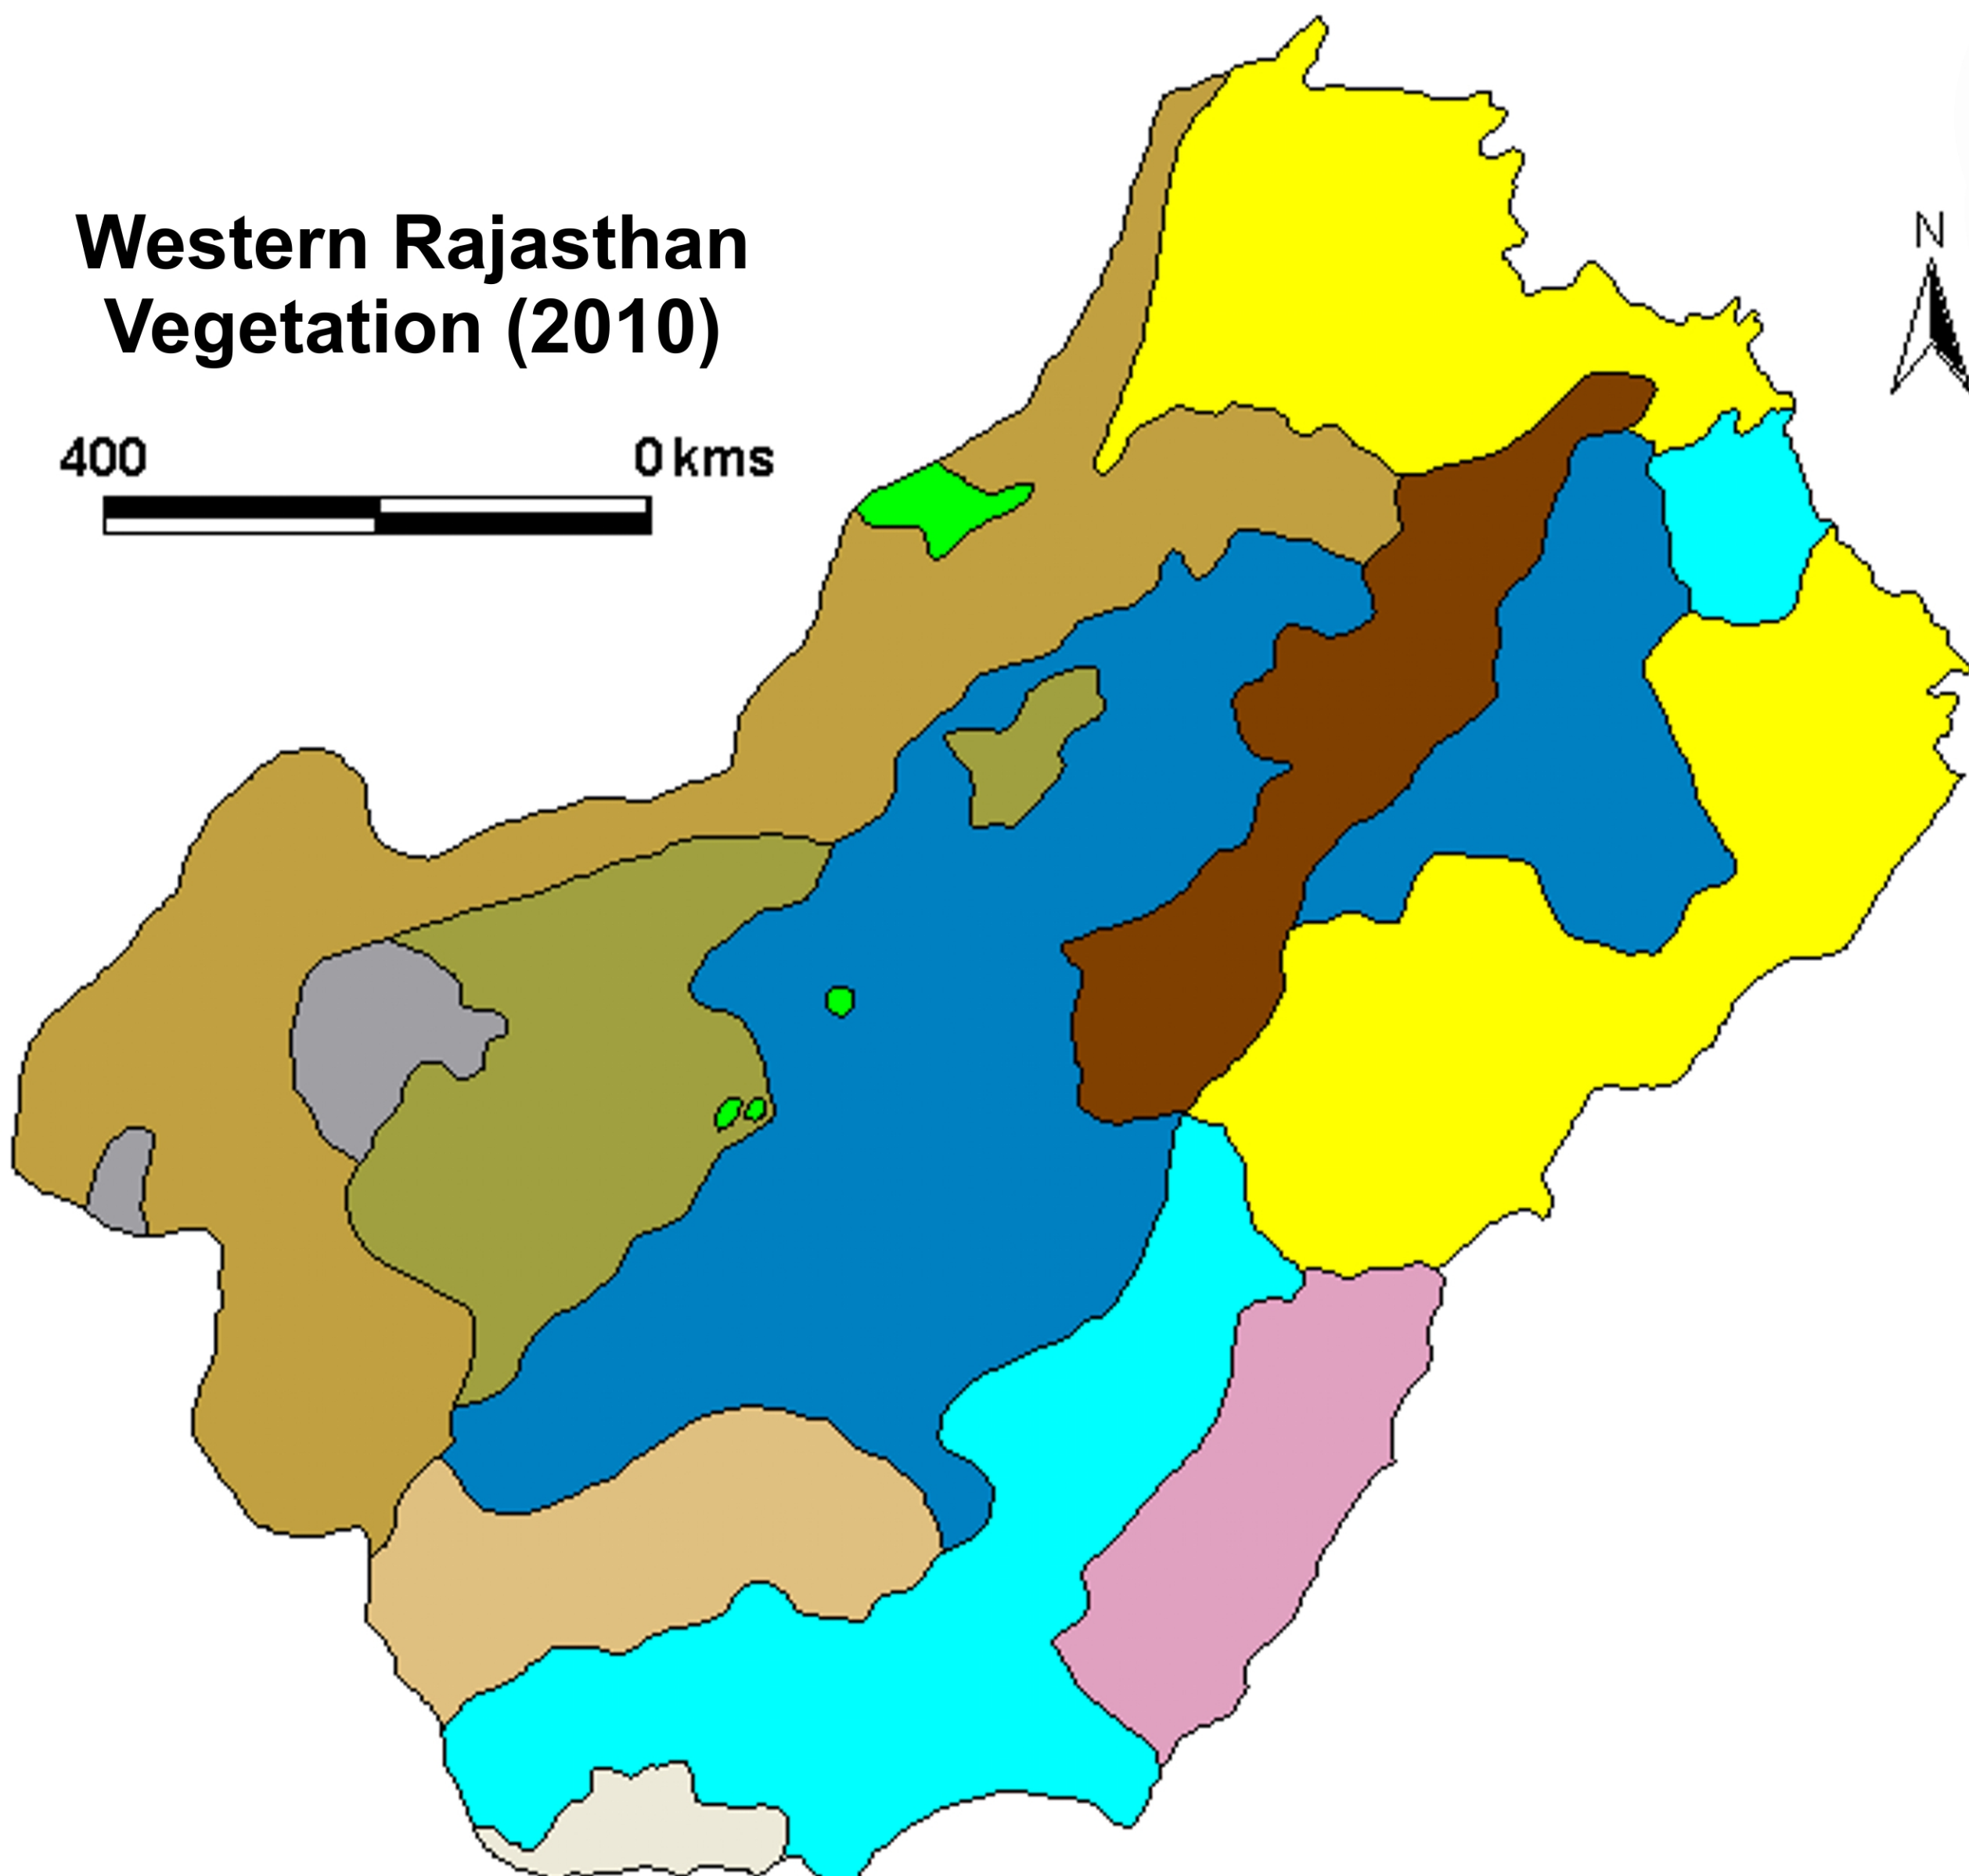

Western Rajasthan Vegetation (2010)

400 0 kms

- | | | | |
|---|-----------------------------|---|-------------------------------------|
|  | Prosopis-Acacia |  | Acacia Nilotica - A. Cupressiformis |
|  | Prosopis-Capparis-Zizyphus |  | Zizyphus Capparis |
|  | Prosopis-Techomela |  | Calligonum - Haloxylon |
|  | Salvadora-Prosopis-Capparis |  | Calligonum - Leptadenia - Prosopis |
|  | Salvadora-Euphorbia |  | Suaeda Fruticosa |